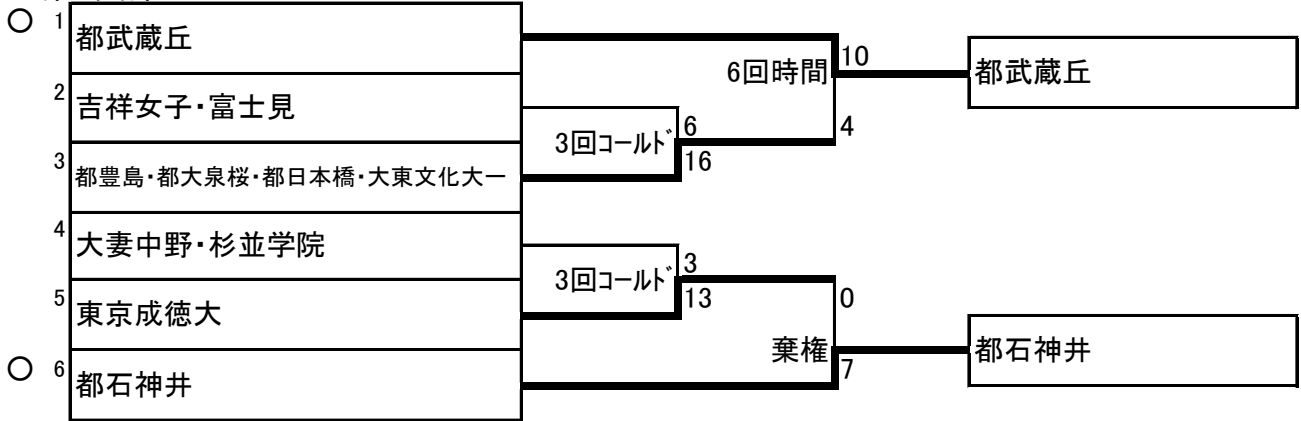

第2支部

○日程

10月4日(日)・予備日10月11日(日)

○会場

A…都武蔵丘

B…都石神井

○試合開始予定

①9:30 ②11:30