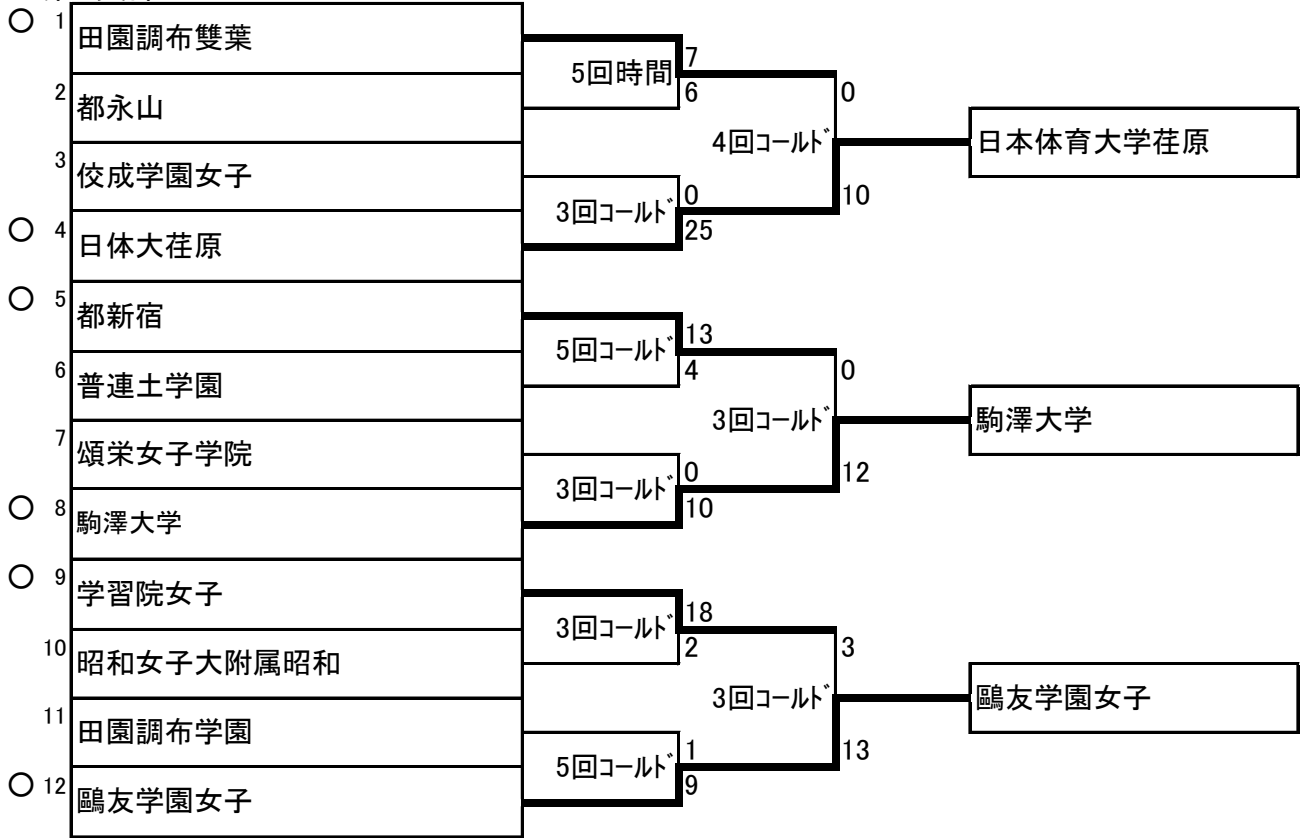

第1支部

○日程

10月4日(日)・予備日10月11日(日)

○会場

A…学習院女子

B…都新宿

C…都永山

○試合開始予定

①9:00 ②10:30 ③12:30

第2支部

○日程

10月4日(日)・予備日10月11日(日)

○会場

A…都武蔵丘

B…都石神井

○試合開始予定