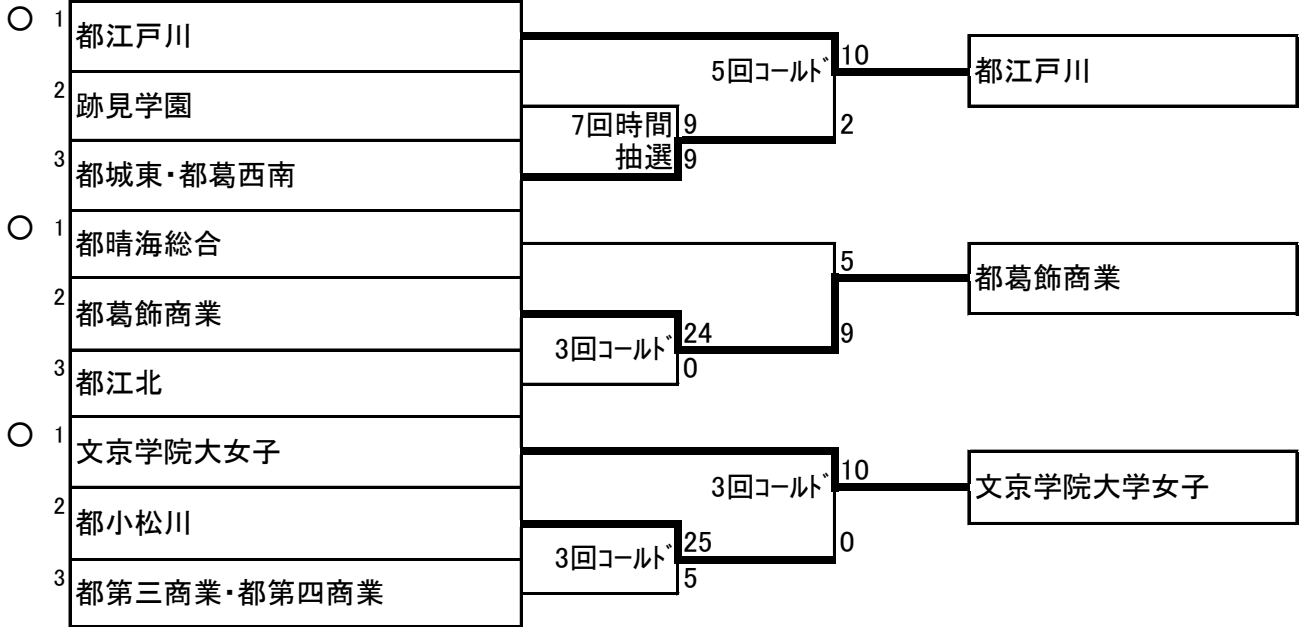

第3支部

○日程

10月4日(日)・予備日10月11日(日)

○会場

A…都江戸川

B…都第三商業

○試合開始予定

①9:00 ②10:30 ③12:00 ④13:30